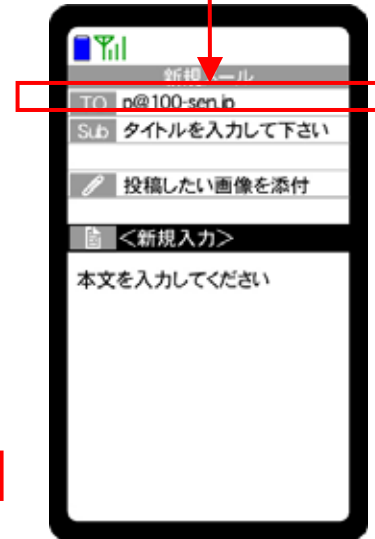

写メ日記 - 新規投稿【女の子が直接投稿する場合】

女の子がモバイルから直接 写メ日記を新規投稿することができます。

新規投稿するためには、事前に「女の子情報管理」で女の子のメールアドレスを登録して下さい。

登録されていないメールアドレスからの投稿は出来ません。

名前	氏名		
年齢	[ ]歳【@内実数】	身長	[ ]cm【@内実数】
バスト	[ ]cm【@内実数】	カップ	[ ]【@内実数】
ウエスト	[ ]cm【@内実数】	ヒップ	[ ]cm【@内実数】
メールアドレス	[ ]@[ ]com		
表示単位	[ ]		

女の子メールアドレスを登録します

送信先メールアドレスは
p@100-sen.jp

送信先メールアドレスはコチラ